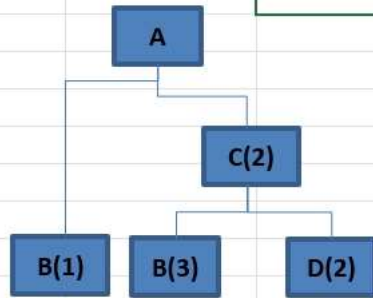

Elemento	Disponibilidad	Tiempo de Espera (Semanas)	Tamaño del Lote	Recepciones Programadas		SS
A	75	1	Lote a Lote	1	50	0
B	40	1	Lote a Lote			0
C	50	1	Lote a lote			0
D	110	2	Lote a Lote	2	200	0

Semana	1	2	3	4	5	6	7	8
Proyeccion de Venta	0	100	0	60	50	0	40	55